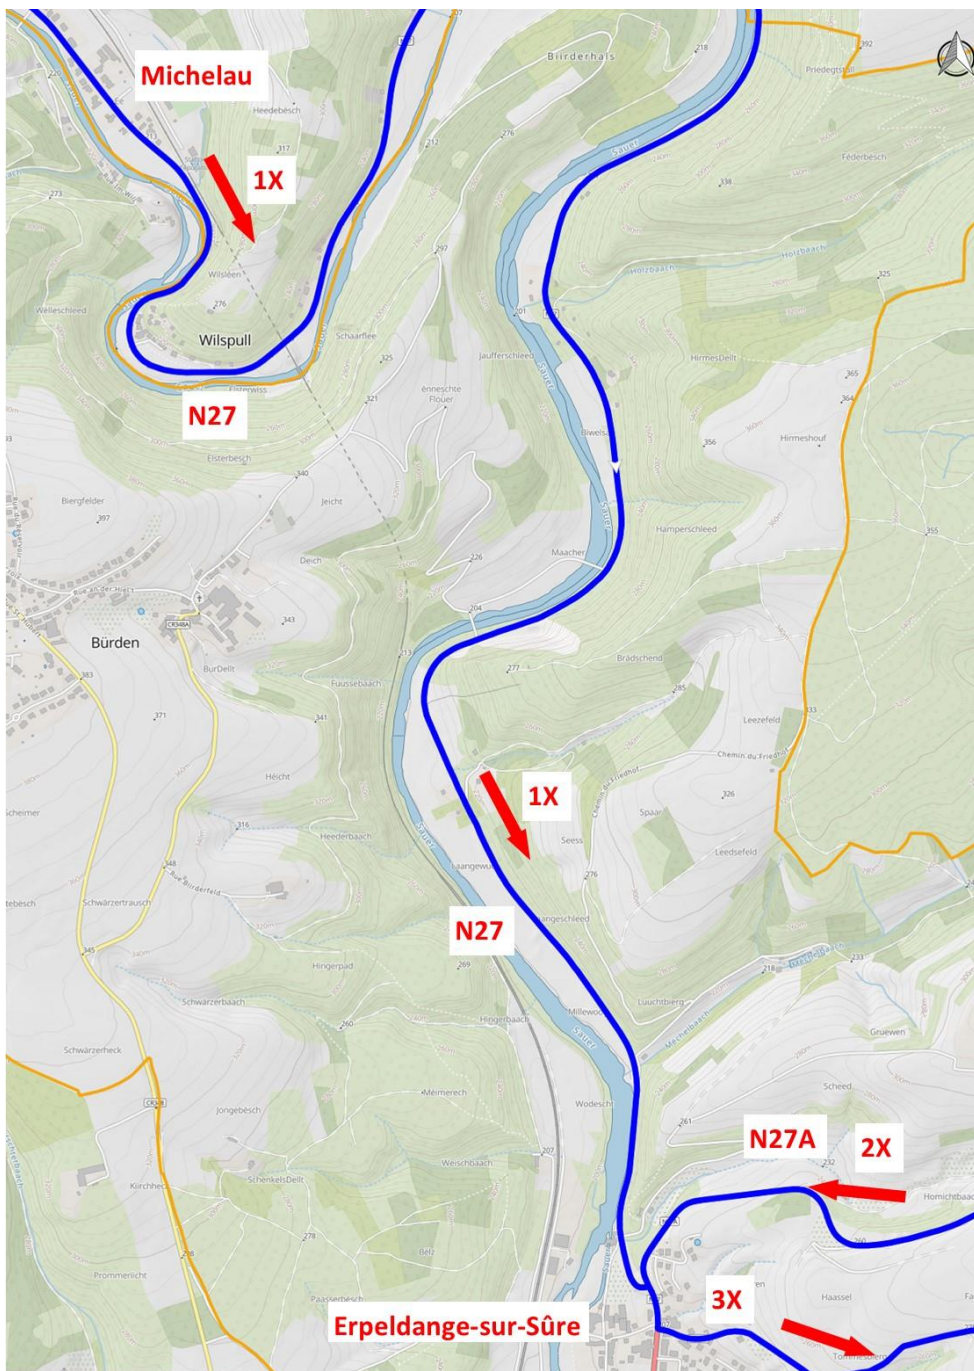

Aux habitants longeant la route de Michelau

Suite au passage du Tour de Luxembourg ce **vendredi 20 septembre 2024**, le collège des bourgmestre et échevins tient à vous informer que **toute circulation** sur la route de Michelau (N27) **sera interdite** à partir **de 15 h 15** jusqu'au passage de la course vers **16 h 45**. L'accès à la rue Porte des Ardennes (N27A) à Erpeldange-sur-Sûre sera barré jusqu'à la fin de la course vers **17 h 30**.

Plus de détails
<https://skodatour.lu/>